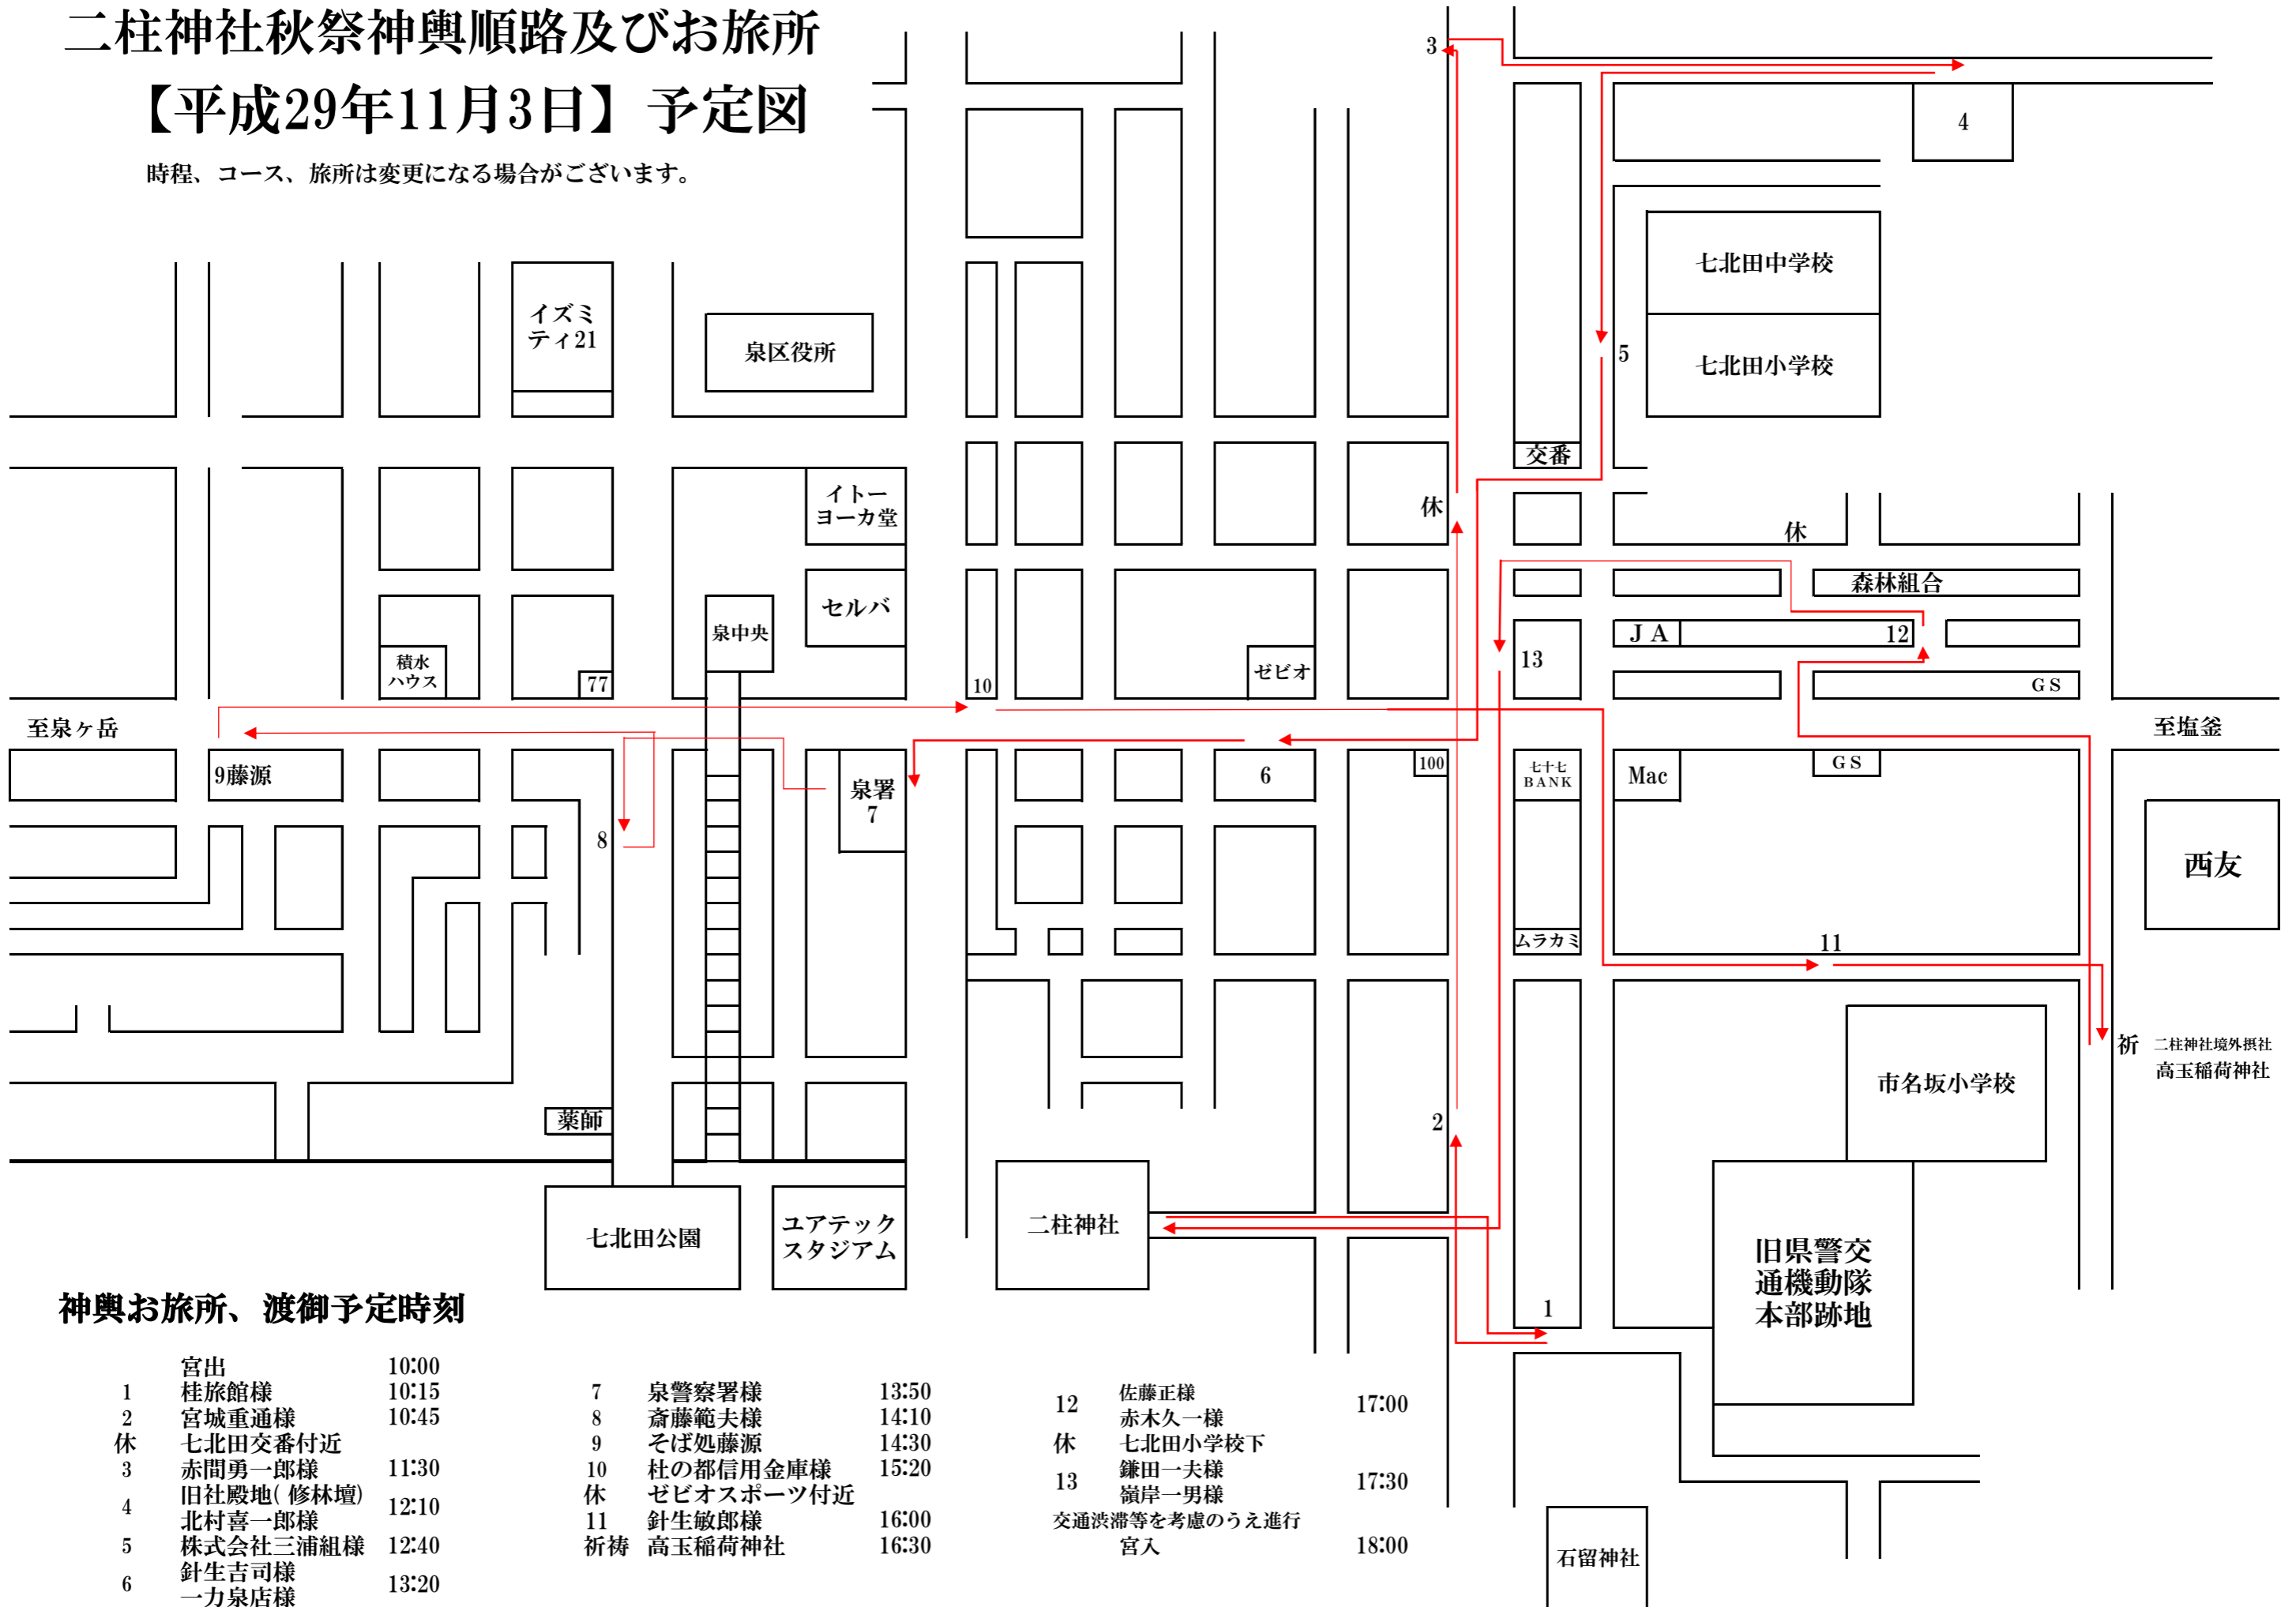

二柱神社秋祭神輿順路及びお旅所

【平成29年11月3日】 予定図

時程、コース、旅所は変更になる場合がございます。

神輿お旅所、渡御予定時刻

宮出	10:00	7	泉警察署様	13:50	12	佐藤正様	17:00
1	桂旅館様	10:15	8	斎藤範夫様	14:10	休	七北田小学校下
2	宮城重通様	10:45	9	そば処藤源	14:30	13	鎌田一夫様
休	七北田交番付近		10	杜の都信用金庫様	15:20	休	嶺岸一男様
3	赤間勇一郎様	11:30	休	ゼビオスポーツ付近		13	交通渋滞等を考慮のうえ進行
4	旧社殿地(修林壇)	12:10	11	針生敏郎様	16:00	宮入	18:00
5	株式会社三浦組様	12:40	祈祷	高玉稲荷神社	16:30		
6	針生吉司様	13:20					
	一力泉店様						